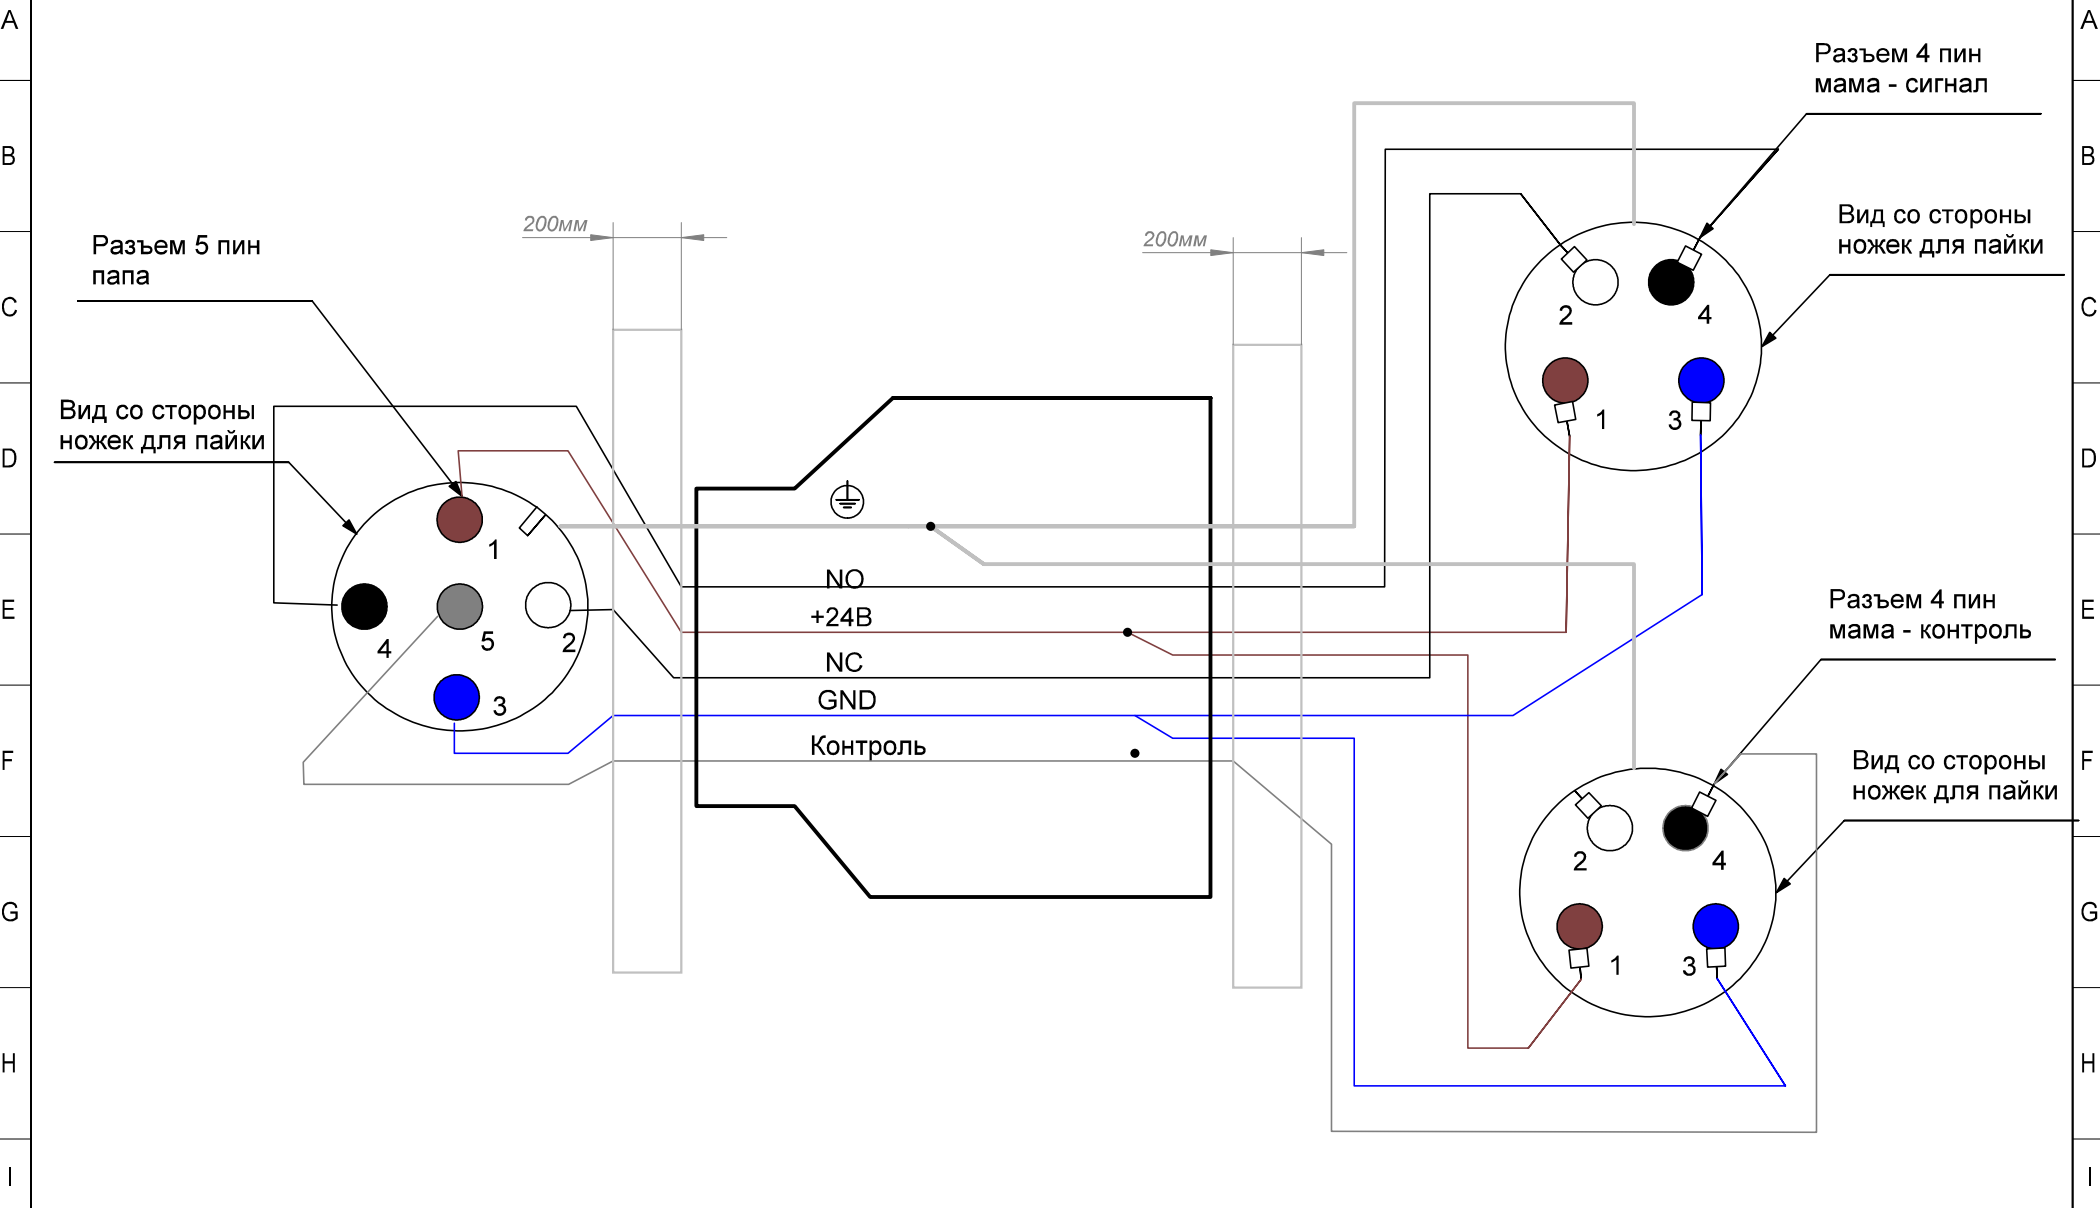

1 2 3 4 5 6 7 8 9 10 11 12 13 14

Modifications

Date	Name	Date	Name

Description
Переходник ДБ(отбраковщик)
M12 5пин-отбраковщик сигнал и контроль (2xM8 4 пин)
40 см

Schematic no.

Page
 of